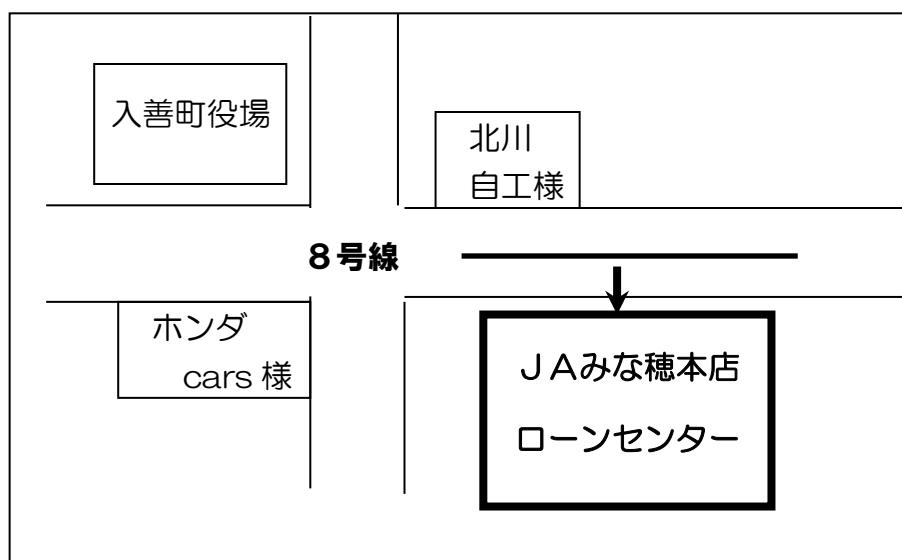

新車・中古車購入資金に！

第2月曜～金曜日 午後5時～午後7時

第2・4日曜日 午前9時～午後1時

どなたでもWeb申込みで

0.2%金利軽減します！

※一部商品を除きます。

ネットローンなら**365日 24時間**

仮審査申込みが可能！

JA みな穂

融資課 Tel 72-1726

相談会開催中！

※農繁期には休ませていただく場合があります。

本店ローンセンター