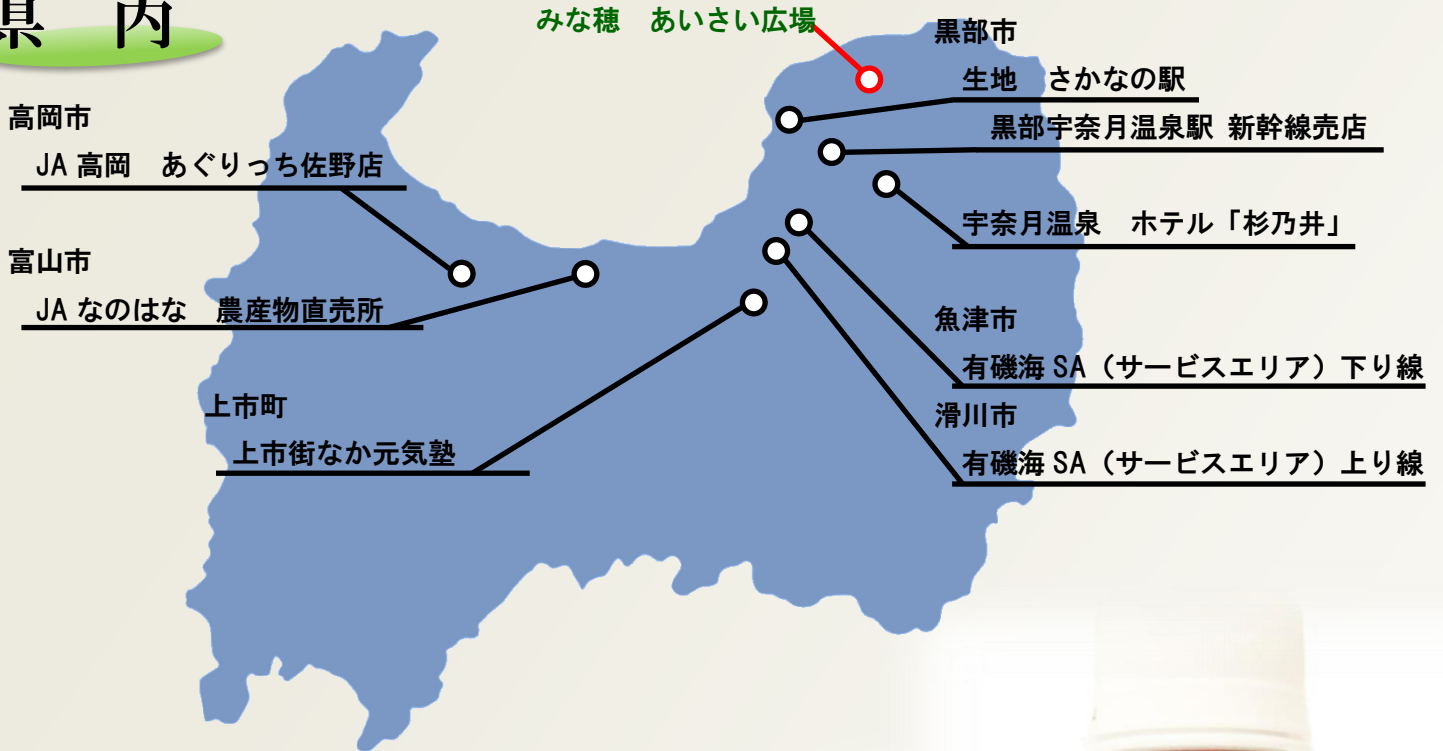

# 富山県入善・朝日産 黒豆茶

ここで買えるよ♪

取扱店マップ（JAみな穂管内は除く）

## 県内

## 県外

### 東京都