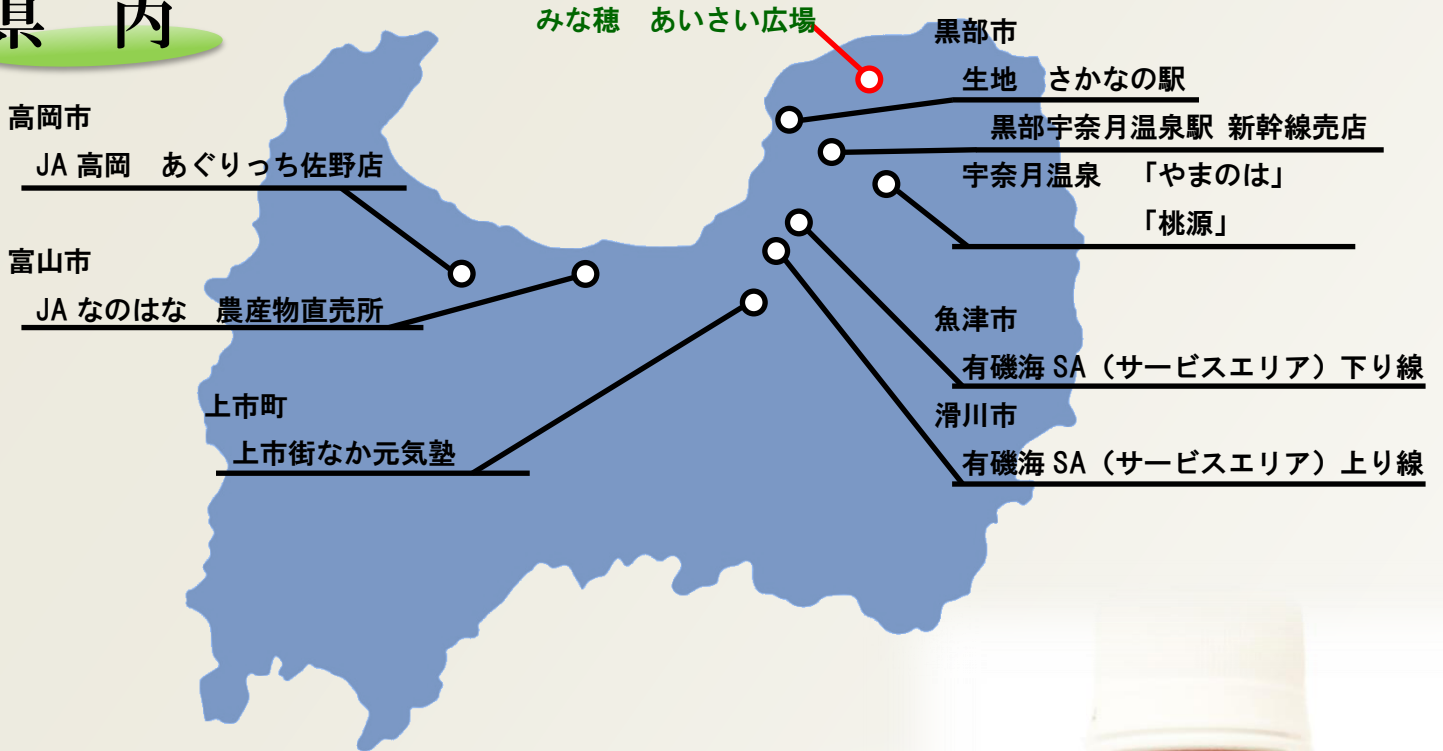

# 富山県入善・朝日産 黒豆茶

ここで買えるよ♪

取扱店マップ（JAみな穂管内は除く）

## 県内

## 県外